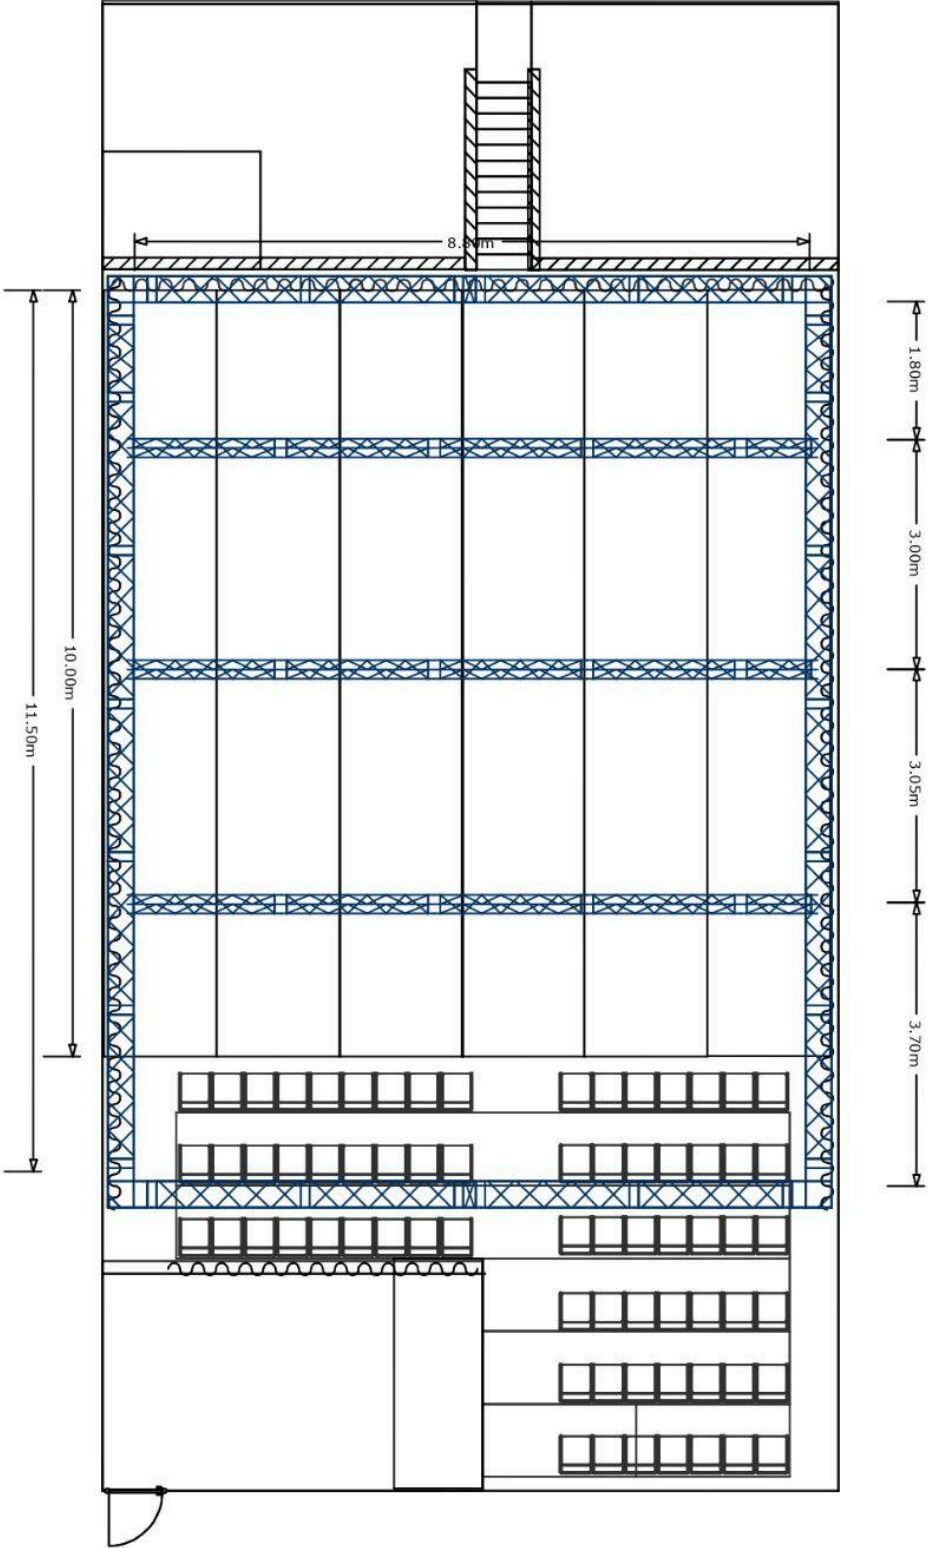

O ESPAÇO DO — TEMPO

BlackBox

RIDER TÉCNICO

2024

INFORMAÇÃO GENÉRICA | GENERIC INFORMATION

Trussbox

Largura / width : 8.80m

Profundidade / length: 11.00m

Altura / height : 4,40m (medida à parte de baixo do truss/ measured to the underside of the truss)

Nota : Existem 3 linhas de truss triangular, móveis na trussbox. / Note : There are 3 triangular truss lines, movable in the trussbox.

12x Recorte/profile ETC 750 - 50°

4 Barras Led /Led bars

VIDEO

1x Projetor de Vídeo View Sonic PA 503X

1x Tela portátil 3,86*1,70 Gerriets

PLANTA DA SALA / room plan

Vista de Frente/Front View

Vista Lateral/ Side View

Vista Isométrica