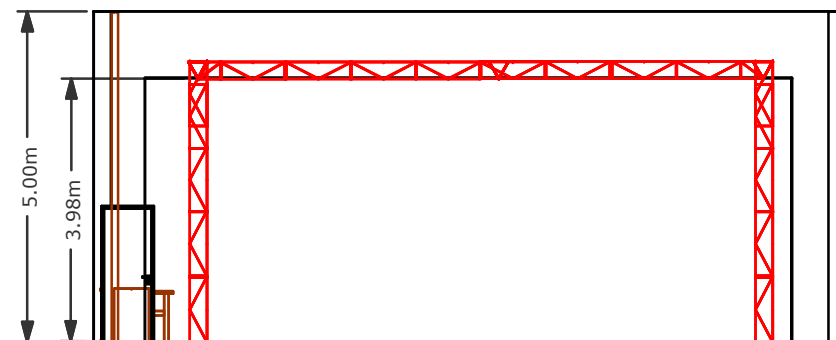

O Espaço do Tempo | Small Studio

Lighting

- 5 Par 64 Long Nose
- 1 Fresnel 1000w Robert Juliat 306H F
- 2 PC 650w CCT Minuette Peeble Convex
- 2 Profile ETC Source Four 36°
- 6 Pinpoint 36

Som

- 2 Speakers EV SXA 100+
- 2 D.I. BSS AR - 133 Active DIbox
- 1 Mixer Yamaha MG10
- 2 Speaker Stands
- 2 Microphone Stands

Vídeo

- 1 Video Projector Hitachi CP X608

o espaço do tempo
convento da saudação / Montemor-o-Novo