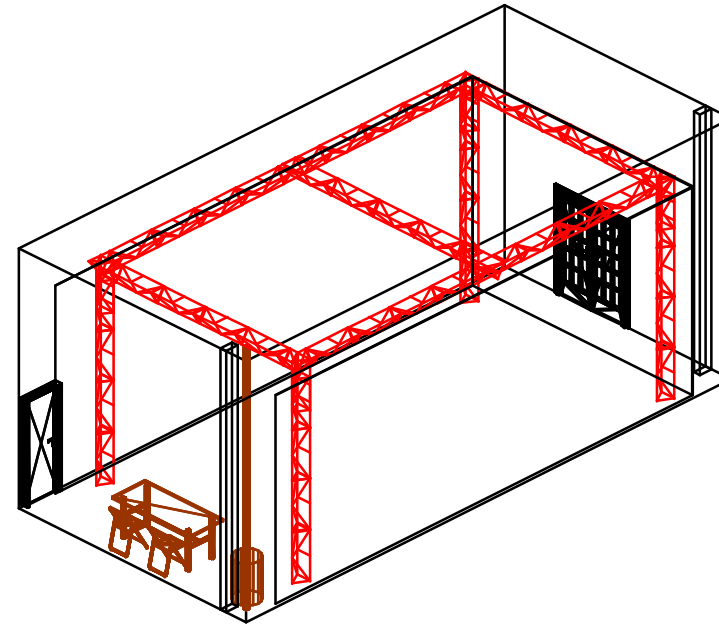

O Espaço do Tempo | Small Studio

Lighting

- 5 Par 64 Long Nose
- 1 Fresnel 1000w Robert Juliat 306H F
- 2 PC 650w CCT Minuette Peeble Convex
- 2 Profile ETC Source Four 36°
- 6 Pinpoint 36

Som

- 2 Speakers EV SXA 100+
- 2 D.I. BSS AR - 133 Active DIbox
- 1 Mixer Yamaha MG10
- 2 Speaker Stands
- 2 Microphone Stands

Vídeo

- 1 Video Projector Hitachi CP X608

o espaço do tempo
convento da saudação / Montemor-o-Novo