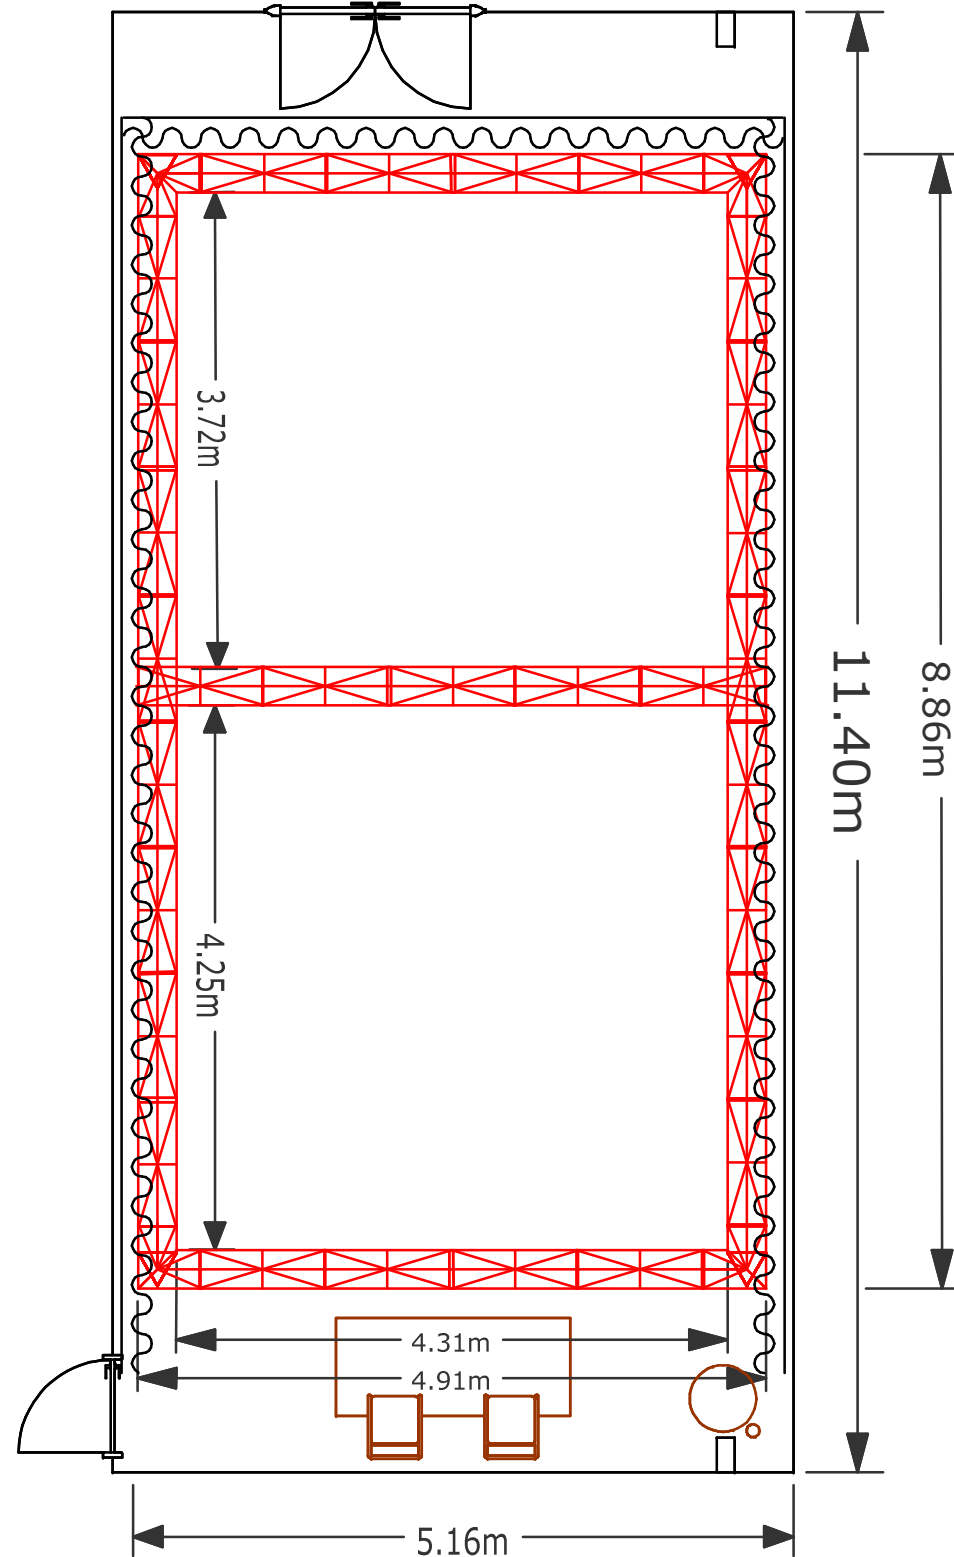

O Espaço do Tempo | Small Studio

Lighting

- 5 Par 64 Long Nose
- 1 Fresnel 1000w Robert Juliat 306H F
- 2 PC 650w CCT Minuette Peeble Convex
- 2 Profile ETC Source Four 36°
- 6 Pinpoint 36

Som

- 2 Speakers EV SXA 100+
- 2 D.I. BSS AR - 133 Active DIbox
- 1 Mixer Yamaha MG10
- 2 Speaker Stands
- 2 Microphone Stands

Vídeo

- 1 Video Projector Hitachi CP X608

o espaço do tempo
convento da saudação / Montemor-o-Novo